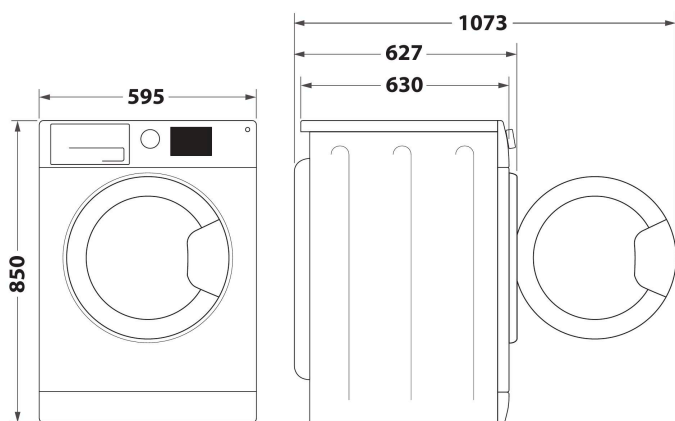

FFB R649 BV IT

12NC: 859991643120

Codice EAN: 8003437050428

Whirlpool

SENSING THE DIFFERENCE

- Centrifuga regolabile fino a 1400 giri/min
- Sistema di comando e controllo 6° SENSO
- FreshCare+
- Programma giornaliero 40°
- Programma Capi Misti 40°
- Programma Rapido 30° - 30 min
- Programma Cotone ECO
- Ciclo Vapore
- Programma Sport
- Programma delicati
- Indicatori di avanzamento programma
- Annullamento programma
- Clean+
- Controllo schiuma
- Programma Lana - Woolmark
- Risciacquo intensivo
- BioStain 15°

Lavatrice a libera installazione a carica frontale Whirlpool - FFB R649 BV IT

Caratteristiche di questa lavatrice a libera installazione Whirlpool: colore bianco. Centrifuga a 1400 giri al minuto ad alta efficienza. Esclusiva tecnologia 6° SENSO che adatta dinamicamente le impostazioni in base alle caratteristiche di ciascun carico, garantendo una cura ideale per tutti i tessuti. Lavaggio rapido 30 minuti.

Tecnologia 6° Senso

I sensori intelligenti 6° SENSO adattano le risorse in base alle dimensioni e al tipo di carico, offrendo ottimizzazione di tempo, energia e acqua.

FreshCare+

La nuova tecnologia FreshCare+ mantiene i tuoi capi freschi fino a 6 ore dopo la fine del ciclo di lavaggio. Quando non hai tempo di scaricare la lavatrice o hai intenzione di rimanere fuori casa, questa tecnologia mantiene il bucato soffice e fresco all'interno della lavatrice e inibisce la proliferazione delle principali fonti di cattivi odori. Tutto questo grazie a lente oscillazioni del cestello alternate a getti di vapore.

Refresh Vapore

Il ciclo ideale per rinfrescare i tuoi vestiti in soli 20 minuti senza lavarli. Il vapore rimuove i cattivi odori e rilassa i tessuti, rendendo più facile la stiratura.

Motore SenseInverter

Il motore estremamente silenzioso ed evoluto garantisce alla lavasciuga risparmio energetico e performance di lunga durata. Garantito 10 anni

1400 giri al minuto

Straordinaria velocità di centrifuga. Lavatrice Whirlpool con velocità di centrifuga di 1400 giri al minuto.

Motore inverter

L'innovativo motore inverter di questa lavatrice Whirlpool è progettato per garantire prestazioni silenziose e durature. Goditi risultati ideali in pace e tranquillità.

Capacità 9 Kg

Tutto lo spazio di cui hai bisogno. Con la sua capacità di carico di 9 Kg, questa lavatrice Whirlpool offre tutto lo spazio di cui hai bisogno per il tuo bucato.

Bio Stains

Rimozione delicata delle macchie. L'opzione Bio Stains elimina anche le macchie più resistenti. L'ammollo delicato garantisce ai tuoi capi tutta la protezione che si meritano.