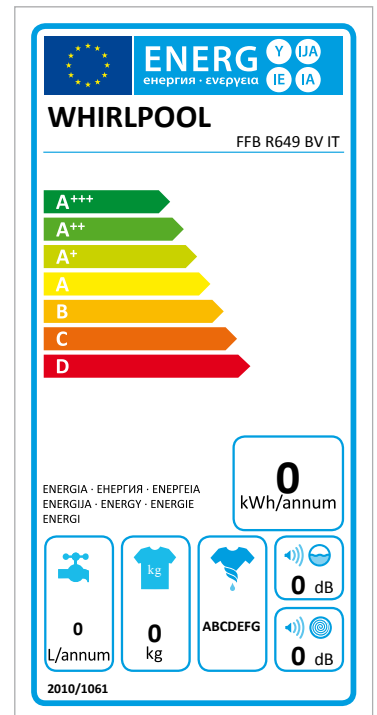

FFB R649 BV IT

12NC: 859991643120

Codice EAN: 8003437050428

Whirlpool

SENSING THE DIFFERENCE

CARATTERISTICHE PRINCIPALI

Linea prodotto	Lavabiancheria
Tipologia costruttiva del prodotto	A libera installazione
Tipo di installazione	A libera installazione
Piano removibile	No
Tipo di caricamento	Carico frontale
Colore principale	Bianco
Dati nominali collegamento elettrico	1850
Corrente	10
Tensione	220-240
Frequenza	50
Lunghezza del cavo di alimentazione elettrica	120
Tipo di spina	Schuko
Altezza del prodotto	850
Larghezza del prodotto	595
Profondità del prodotto	630
Peso netto	71

SPECIFICHE TECNICHE

Programmi automatici	Sì
Opzioni velocità centrifuga	Variabile
Esclusione centrifuga	Sì
Misurazione del peso del carico	-
Riconoscimento del tipo di tessuto	-
Riconoscimento livello sporcizia	-
Controllo della schiuma	Sì
Controllo dell'equilibrio	Sì
Tipo di sistema protezione antiaggimento	No
Funzione lavaggio a freddo	No
Indicatore avanzamento programma	-
Indicatore digitale conto alla rovescia	Sì
Opzioni partenza ritardata	Regolazione continua
Tempo massimo di partenza ritardata	0
Materiale vasca	Plastica
Volume cestello	62
Entrata acqua calda e fredda ?	No
Peso lordo	72
Altezza del prodotto imballato	870
Larghezza del prodotto imballato	640
Profondità prodotto imballato	645

PRESTAZIONI

Classe di efficienza energetica - nuova (2010/30/EU)	-
Consumo di energia annuale - nuova (2010/30/EC)	0
Classe efficienza lavaggio	A
Massima velocità rotazione - nuovo (2010/30/EC)	1400
Capacità cotone - nuova (2010/30/EC)	0
Consumo d'acqua annuo - nuovo (2010/30/EC)	0
Consumo energia a 60° pieno carico	0
Consumo in modalità stand-by - Nuova (2010/30/EU)	0
Consumo in modalità spento - Nuova (2010/30/EU)	0
Umidità % del carico asciutto dopo centrifuga massima - nuova (2010/30/EC)	0
Tempo medio lavaggio cotone 60°C (pieno carico) - nuovo (2010/30/EC)	0
Rumorosità lavaggio	0
Rumorosità centrifuga	0