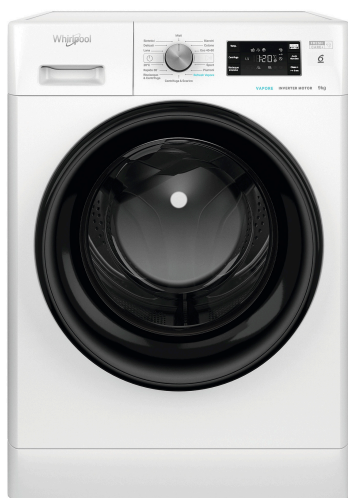

FFB R649 BV IT

12NC: 859991643120

Codice EAN: 8003437050428

Whirlpool

SENSING THE DIFFERENCE

- Centrifuga regolabile fino a 1400 giri/min
- Sistema di comando e controllo 6° SENSO
- FreshCare+
- Programma giornaliero 40°
- Programma Capi Misti 40°
- Programma Rapido 30° - 30 min
- Programma Cotone ECO
- Ciclo Vapore
- Programma Sport
- Programma delicati
- Indicatori di avanzamento programma
- Annullamento programma
- Clean+
- Controllo schiuma
- Programma Lana - Woolmark
- Risciacquo intensivo
- BioStain 15°

Lavatrice a libera installazione a carica frontale Whirlpool - FFB R649 BV IT

Caratteristiche di questa lavatrice a libera installazione Whirlpool: colore bianco. Centrifuga a 1400 giri al minuto ad alta efficienza. Esclusiva tecnologia 6° SENSO che adatta dinamicamente le impostazioni in base alle caratteristiche di ciascun carico, garantendo una cura ideale per tutti i tessuti. Lavaggio rapido 30 minuti.

Motore inverter

L'innovativo motore inverter di questa lavatrice Whirlpool è progettato per garantire prestazioni silenziose e durature. Goditi risultati ideali in pace e tranquillità.

Capacità 9 Kg

Tutto lo spazio di cui hai bisogno. Con la sua capacità di carico di 9 Kg, questa lavatrice Whirlpool offre tutto lo spazio di cui hai bisogno per il tuo bucato.