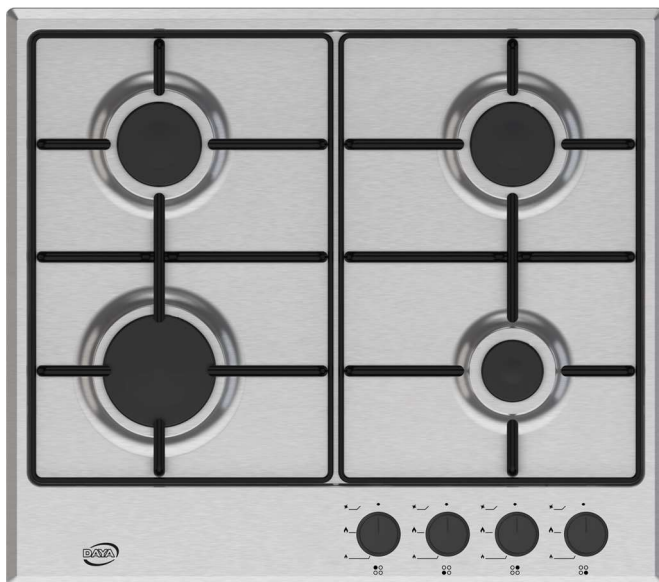

DSPC-4G60FB

EAN: 8052536052796

PIANO COTTURA 60 CM
4 FUOCHI GAS, SINGOLA CORONA
ACCENSIONE SOTTOMANOPIOLA
KIT CONVERSIONE GPL

PRESTAZIONI

ALIMENTAZIONE PIANO COTTURA	Gas
TIPO DI ACCENSIONE	Sottomanopola
NUMERO TOTALE DI BRUCIATORI	4

NUMERO MANOPOLE	4
MATERIALE MANOPOLE	Plastica
COLORE MANOPOLE	Nero
NUMERO GRIGLIE DEL PIANO	2
MATERIALE GRIGLIE DEL PIANO	Ferro smaltato
KIT CONVERSIONE GPL	Si

CARATTERISTICHE BRUCIATORI

MATERIALE SPARTIFIAMMA	Smaltato
MATERIALE BRUCIATORE	Alluminio
BRUCIATORE TRIPLA CORONA	-
BRUCIATORE RAPIDO	1 x 2,90 kW, 100 mm
BRUCIATORE SEMI RAPIDO	2 x 1,70 kW, 75 mm
BRUCIATORE AUSILIARIO	1 x 0,95 kW, 55 mm