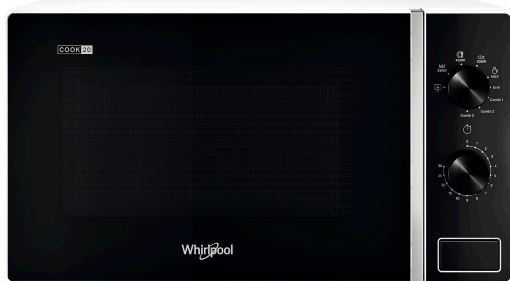

MWP 103 W

12NC: 859991566960

Codice EAN: 8003437861789

Whirlpool

SENSING THE DIFFERENCE

- Cavit  20 lt
- Potenza max microonde 700 W
- Piatto girevole 25 cm
- Apertura laterale sinistra
- 2 metodi di cottura: Microonde, Grill
- Griglia per cottura con grill
- Riscaldamento
- Grill al Quarzo
- Potenza grill 1000 W
- 5 livelli di potenza
- Dimensioni del prodotto AxLxP (mm): 262x452x378
- Potenza max 700 W, 5 livelli di potenza
- Cavit  %Z_CAVITY_COLOR% 20 lt con piatto girevole 25 cm
- Finitura Bianco, 20 L

Microonde Whirlpool a libera installazione: colore bianco - MWP 103 W

Caratteristiche di questo microonde a libera installazione Whirlpool: colore bianco. Funzione grill.

Grill

La funzione Grill del microonde garantisce una doratura perfetta dei tuoi piatti.

Funzione riscaldamento

Questa funzione pu  essere utilizzata per riscaldare piatti pronti, che siano surgelati, refrigerati o a temperatura ambiente.

Grill al Quarzo

Potente grill al quarzo per grigliare e gratinare alla perfezione.